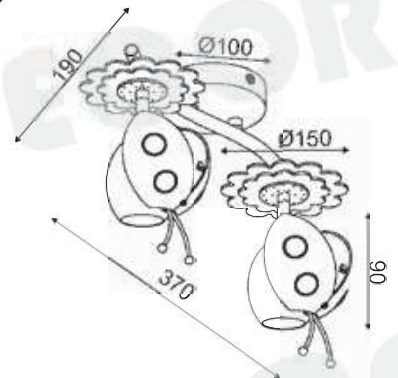

Πλαστικό + Μέταλλο + MDF / Plastic + Metal + MDF
Plast + Kov + MDF / Пластмаса + Метал + MDF

ZN170161WR

Κόκκινο
Red
Červená
Червен

ZN170161WY

Κίτρινο
Yellow
Žlutá
Жълт

IP20 1 x E27 max. 40W

ZN170162WRY

Πολύχρωμο
Multicolor
Vícebarevná
Леко

IP20 2 x E27 max. 40W

ZN170163CRY

Πολύχρωμο
Multicolor
Vícebarevná
Леко

IP20

 3 x E27 max. 40W