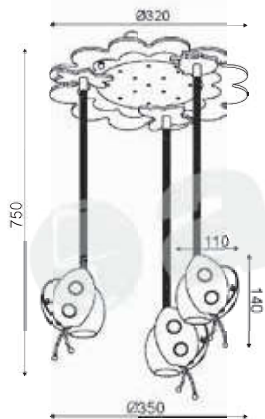

Πλαστικό + Μέταλλο + MDF / Plastic + Metal + MDF
Plast + Kov + MDF / Пластмаса + Метал + MDF

ZN170161WR

Κόκκινο
Red
Červená
Червен

ZN170161WY

Κίτρινο
Yellow
Žlutá
Жълт

IP20 1 x E27 max. 40W

ZN170162WRY

Πολύχρωμο
Multicolor
Vícebarevná
Леко

IP20 2 x E27 max. 40W

ZN170163CRY

Πολύχρωμο
Multicolor
Vícebarevná
Леко

IP20

 3 x E27 max. 40W