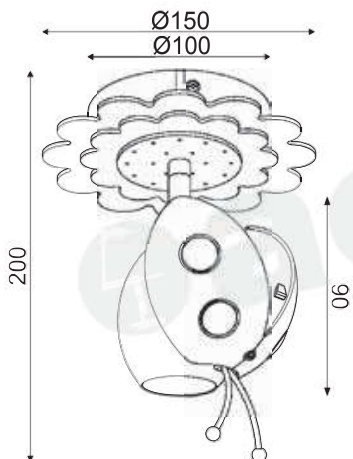

Πλαστικό + Μέταλλο + MDF / Plastic + Metal + MDF
Plast + Kov + MDF / Пластмаса + Метал + MDF

ZN170161WR

Κόκκινο
Red
Červená
Червен

ZN170161WY

Κίτρινο
Yellow
Žlutá
Жълт

IP20 1 x E27 max. 40W

ZN170162WRY

Πολύχρωμο
Multicolor
Vícebarevná
Леко

IP20 2 x E27 max. 40W

ZN170163CRY

Πολύχρωμο
Multicolor
Vícebarevná
Леко

IP20

 3 x E27 max. 40W